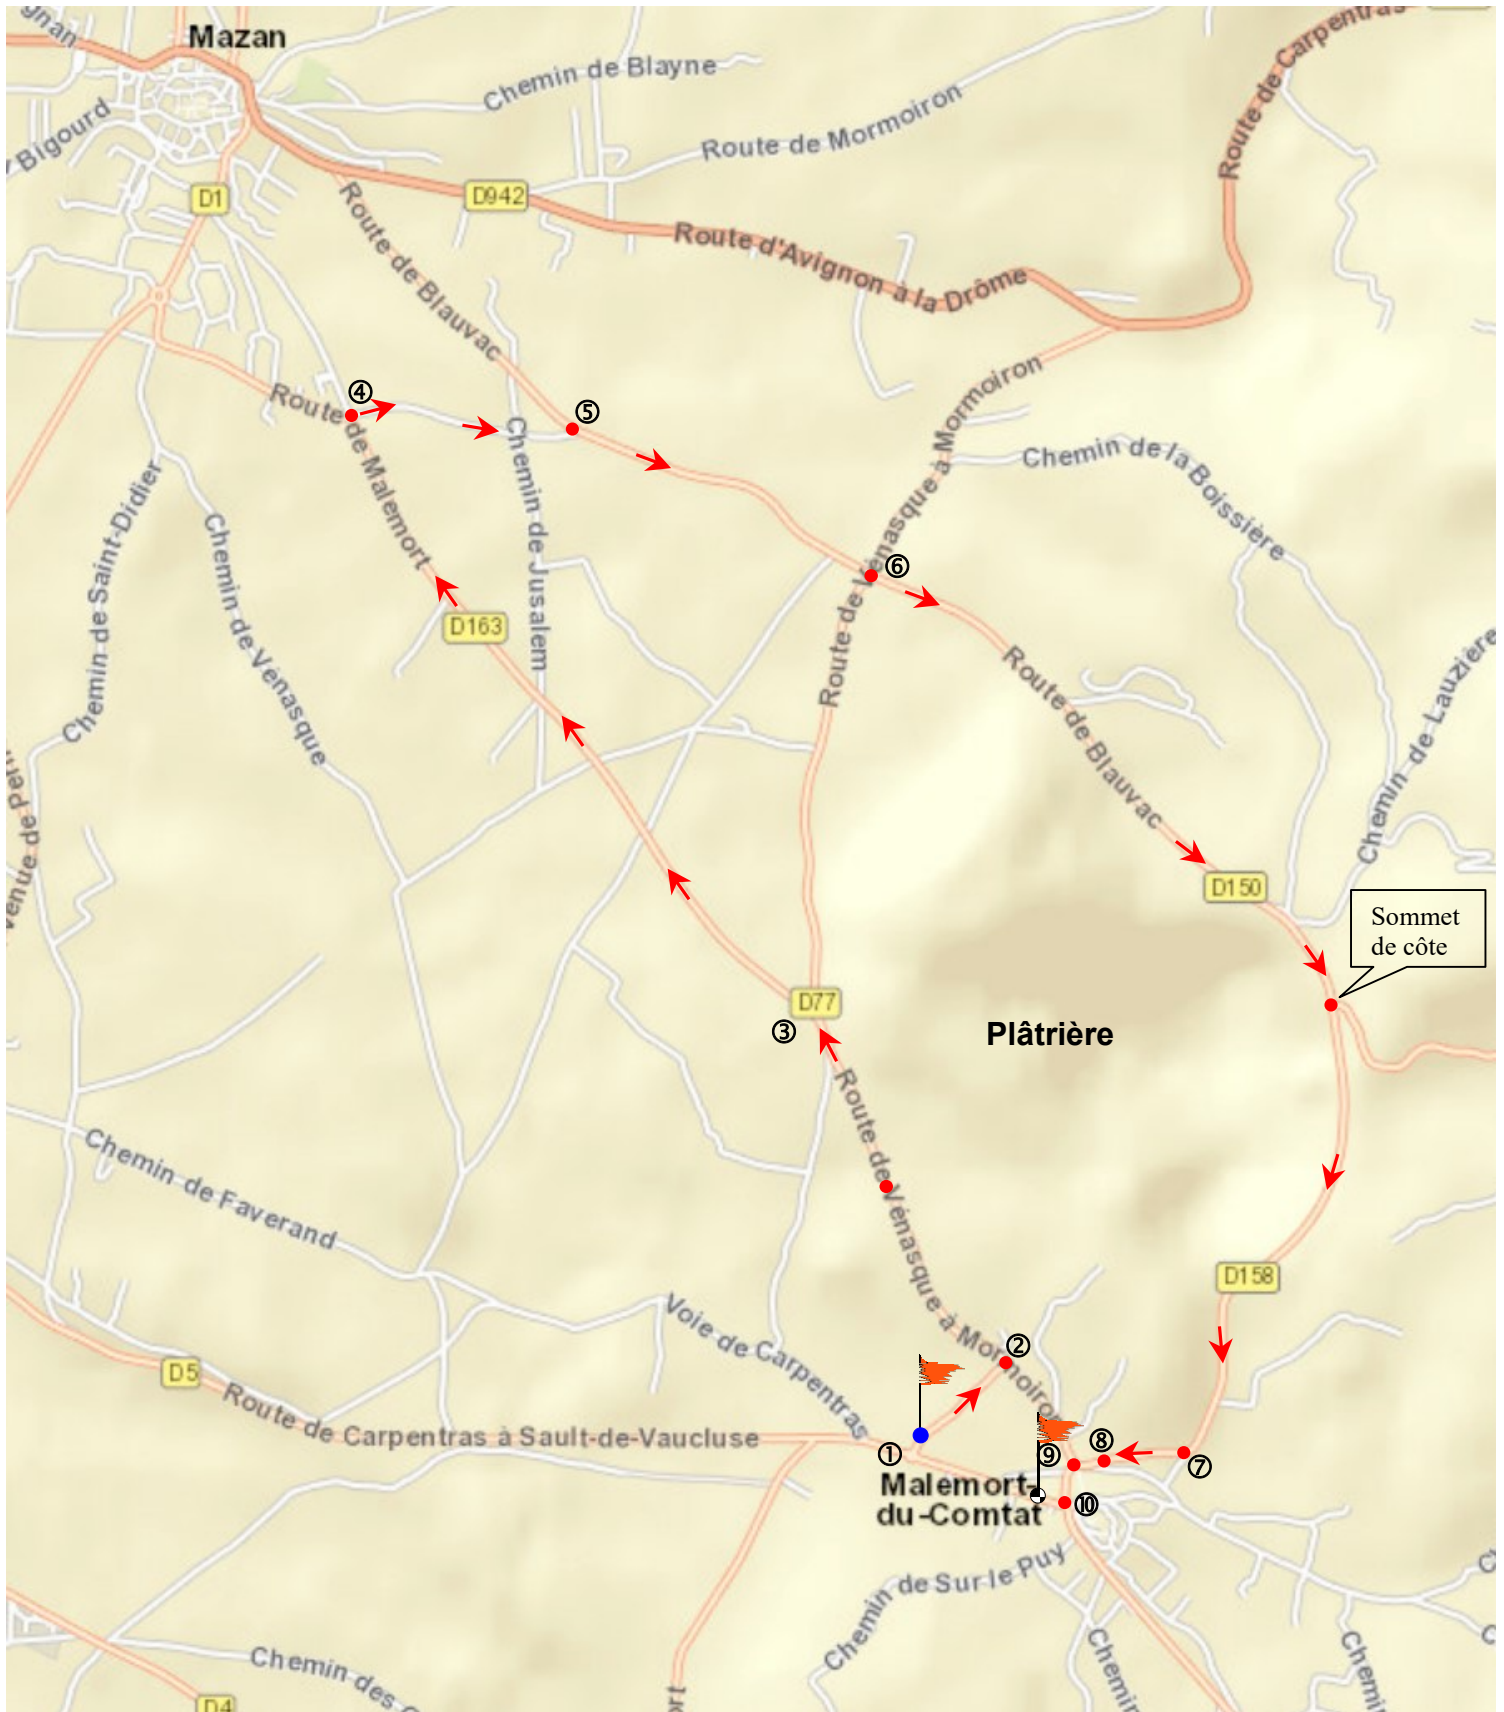

# 6<sup>e</sup> Etape Tour Région Sud PACA Juniors

MALEMORT-DU-COMTAT – 04 juillet 2021

## Circuit Contre-la-Montre : 9 kms

✕ Plat : 5,9 kms

✕ Côte : 1,6 kms

✕ Descente : 1,5 kms

-  Départ (devant la Coopérative Val de Nesque)
-  Arrivée (devant la Salle des Fêtes)